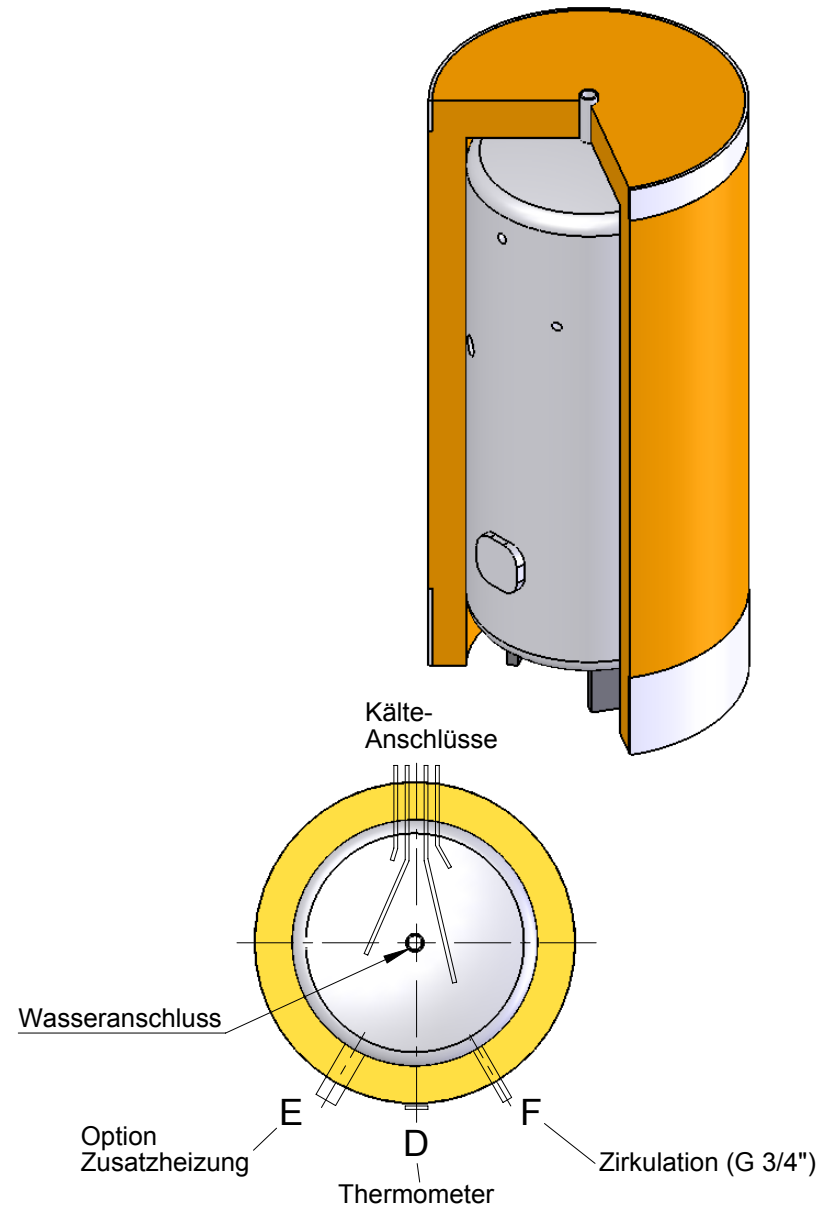

**Inhalt
1500 Liter**

Höhe inkl. Anschlusswinkel

1 1/2 Zoll = 2560 mm + 60 mm
 2 Zoll = 2560 mm + 75 mm