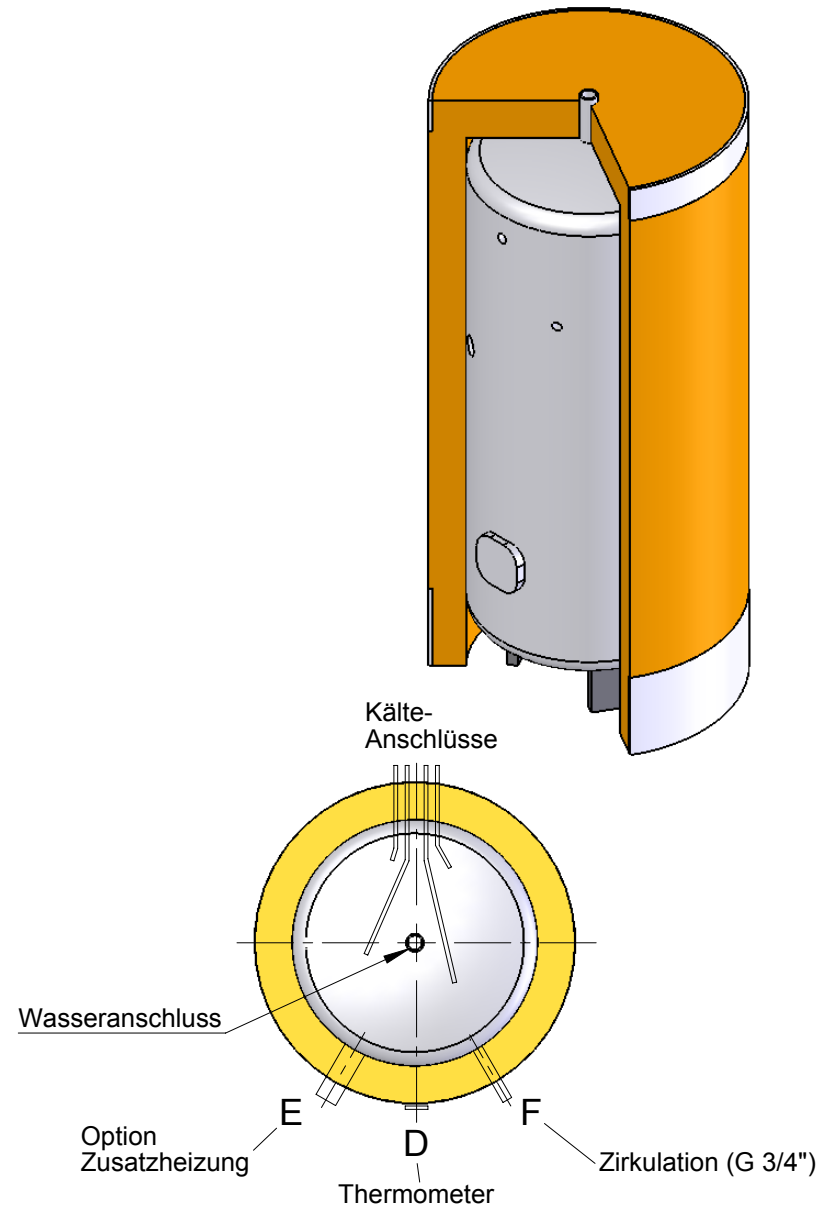

**Inhalt
800 Liter**

Höhe inkl. Anschlusswinkel

- 1 1/2 Zoll = 2070 mm + 60 mm
- 2 Zoll = 2070 mm + 75 mm